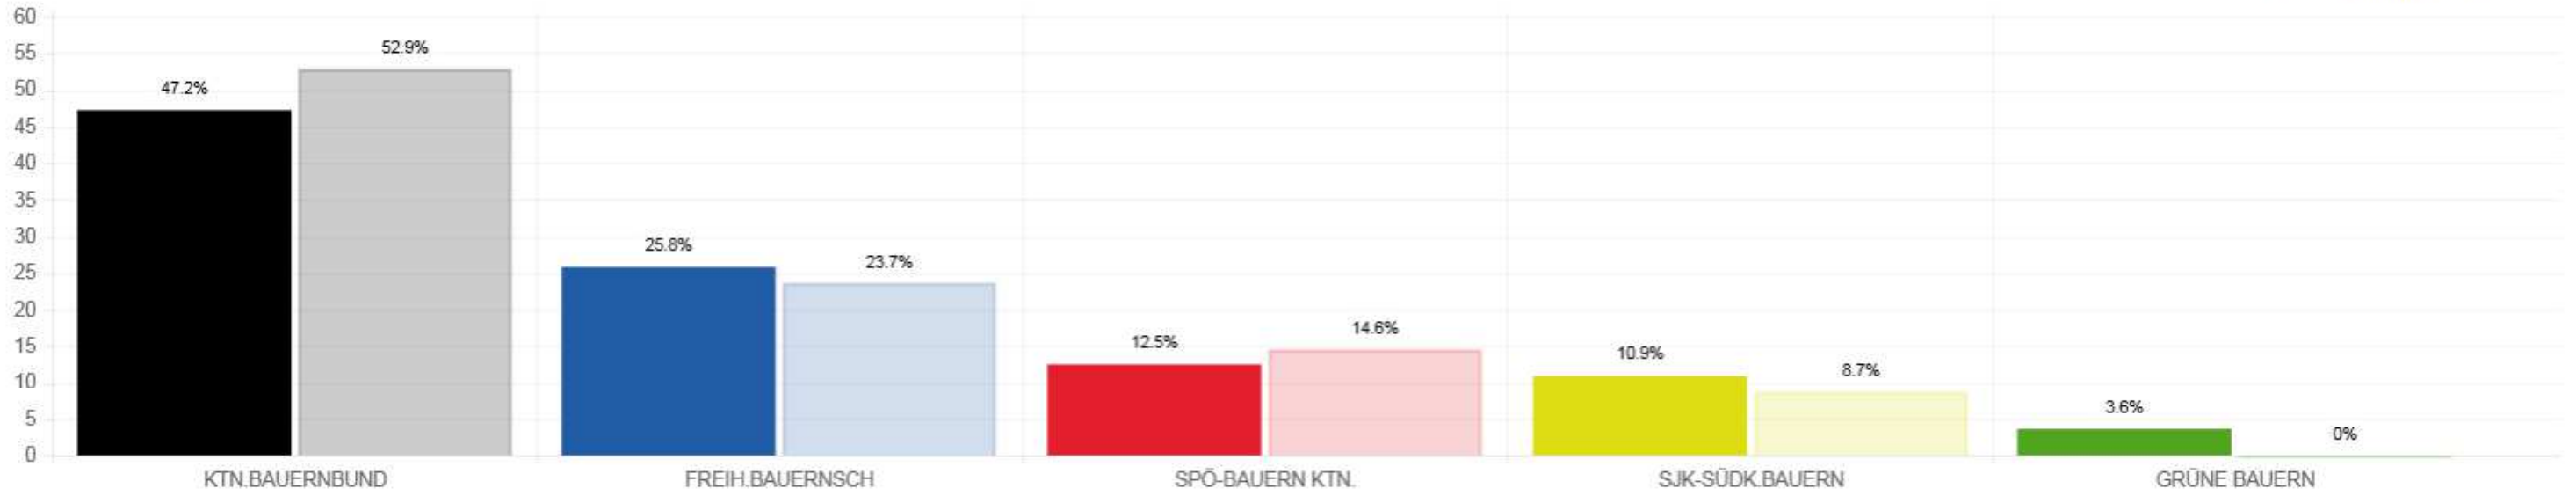

Kärnten Gesamt - vorläufiges Ergebnis
132 von 132 Gemeinden wurden ausgezählt

Wahlberechtigte: 71.989

Wahlbeteiligung LW2016: 39,85%
 Wahlbeteiligung LW2011: 50,21%

Partei	LW2016		LW2011		Differenz	
	Stimmen		Stimmen		Stimmen	
Gesamt	28.686		25.359			
Ungültig	338		448			
Gültig	28.348		24.911			
- KTN.BAUERNBUND	13.367	47,15%	13.182	52,92%	185	-5,77%
- FREIH.BAUERNSCH	7.322	25,83%	5.907	23,71%	1.415	2,12%
- SPÖ-BAUERN KTN.	3.542	12,49%	3.649	14,65%	-107	-2,16%
- SJK-SÜDK.BAUERN	3.104	10,95%	2.173	8,72%	931	2,23%
- GRÜNE BAUERN	1.013	3,57%				